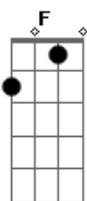

© ukulele-chords.com