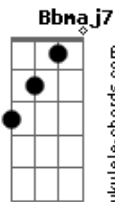

© ukulele-chords.com

© ukulele-chords.com