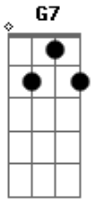

© ukulele-chords.com