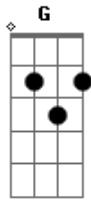

© ukulele-chords.com