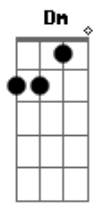

[Refrão]

Dm7
De política, besteira
Am
Religião
Dm7
Quanta baboseira
Am
E o futebol
Dm7
Nem se fala mais
Am
De tão chato que tá
Dm7
Nem se fala mais
(Gm Ab Am)

Gm
Só se distraia
Am
E não contraia
Gm
Com a situação
Am
Tente sorrir mais
Gm
Mesmo sendo difícil
Am
A vida é pra poucos
Gm
Paraíso é preciso
Am
Animal não vai pro céu
A7
Pois fica se consumindo
Dm7
De política, besteira
Am
Religião
Dm7
Parece brincadeira
Am
E o futebol
Dm7 Am
Tá no DNA, não dá pra evitar
Gm Gm Ab Am
No meu DNA (no seu D N A)

No meu DNA (no seu ^{Gm} D ^{Gm Ab Am} N A)

Então saia, viva, se distraia
Apenas saia ^{Gm}

Acordes

© ukulele-chords.com

© ukulele-chords.com

© ukulele-chords.com

© ukulele-chords.com

© ukulele-chords.com