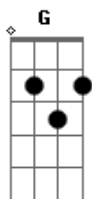

Continuum - Saudade

Tom: D

Bm **A** **G**
 Filho meu, senta aqui perto de mim
Em
 Eu quero ouvir a tua voz
Bm **A** **G**
 Filho meu, senta aqui perto de mim
Em
 Eu quero ouvir a tua voz
Bm **A**
 Vem me abraçar, ver se abrir comigo
G
 Eu sou teu amigo
Em
 Eu sou teu abrigo
Bm **A**
 Vem me abraçar, ver se abrir comigo
G
 Eu sou teu amigo
Em
 Eu sou teu abrigo

G **A** **G** **Em**
 Eu tenho saudade
Bm **A** **G**
 Filho meu, senta aqui perto de mim
Em
 Eu quero ouvir a tua voz
Bm **A** **G**

Filho meu, senta aqui perto de mim
Em
 Eu quero ouvir a tua voz
Bm **A**
 Vem me abraçar, ver se abrir comigo
G
 Eu sou teu amigo
Em
 Eu sou teu abrigo
Bm **A**
 Vem me abraçar, ver se abrir comigo
G
 Eu sou teu amigo
Em
 Eu sou teu abrigo

G **A**
 Eu tenho saudade
G **Em**
 Eu tenho saudade de você
G **A**
 Eu tenho saudade
G **Em**
 Eu tenho saudade de você
Bm **A** **G** **Em**
 Ôôô, Ôôôôô, Ôôôôô, Ôôôôô
Bm **A** **G** **Em**
 Ôôô, Ôôôôô, Ôôôôô, Ôôôôô
G
 Eu tenho saudade