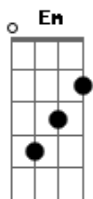

Continuum - Saudade

Tom: D

Bm **A** **G**
 Filho meu, senta aqui perto de mim
Em
 Eu quero ouvir a tua voz
Bm **A** **G**
 Filho meu, senta aqui perto de mim
Em
 Eu quero ouvir a tua voz
Bm **A**
 Vem me abraçar, ver se abrir comigo
G
 Eu sou teu amigo
Em
 Eu sou teu abrigo
Bm **A**
 Vem me abraçar, ver se abrir comigo
G
 Eu sou teu amigo
Em
 Eu sou teu abrigo

G **A** **G** **Em**
 Eu tenho saudade
Bm **A** **G**
 Filho meu, senta aqui perto de mim
Em
 Eu quero ouvir a tua voz
Bm **A** **G**

Filho meu, senta aqui perto de mim
Em
 Eu quero ouvir a tua voz
Bm **A**
 Vem me abraçar, ver se abrir comigo
G
 Eu sou teu amigo
Em
 Eu sou teu abrigo
Bm **A**
 Vem me abraçar, ver se abrir comigo
G
 Eu sou teu amigo
Em
 Eu sou teu abrigo

G **A**
 Eu tenho saudade
G **Em**
 Eu tenho saudade de você
G **A**
 Eu tenho saudade
G **Em**
 Eu tenho saudade de você
Bm **A** **G** **Em**
 Ôôô, Ôôôôô, Ôôôôô, Ôôôôô
Bm **A** **G** **Em**
 Ôôô, Ôôôôô, Ôôôôô, Ôôôôô
G
 Eu tenho saudade