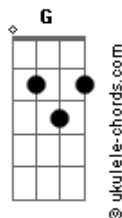

Conrado Bueno - O Anjo Querido

tom:

Intro: C F C

Sem o último abraço

Sem dizer adeus

Partiu tão de repente

Não dá pra entender

[Pré-Refrão]

Quando toca no rádio a sua voz marcante

Impossível não lembrar como era antes

[Refrão]

Na nossa camionete inteira, lotada de cerveja, não tem mais sentido

Sem você menino

Chorando mamado, perdendo o juízo

Na nossa camionete inteira, ficou sua bota e o chapéu, a logo com

Asas hoje faz sentido

Foi morar com Deus o anjo querido

Tão singular

Acordes

[Pré-Refrão]

Quando toca no rádio a sua voz marcante

Impossível não lembrar como era antes

[Refrão]

Na nossa camionete inteira, lotada de cerveja, não tem mais sentido

Sem você menino

Chorando mamado, perdendo o juízo

Na nossa camionete inteira, ficou sua bota e o chapéu, a logo com

Asas hoje faz sentido

Foi morar com Deus o anjo querido

Na nossa camionete inteira, lotada de cerveja, não tem mais sentido

Sem você menino

Chorando mamado, perdendo o juízo

Na nossa camionete inteira, ficou sua bota e o chapéu, a logo com

Asas hoje faz sentido

Foi morar com Deus o anjo querido

Tão singular