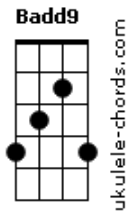

Conrado e Aleksandro - Trocadario do Carilho

tom:

Intro: E Badd9 Dbm A Badd9

E
Me fala quem nunca curtiu uma sofrência
Em qualquer boteco, uma conveniência

A
Bebendo gelado, quente, misturado

Escutando brega, gastando moeda

Badd9
Quem nunca bebeu ali no balcão

A
Cochilando em pé com copo na mão

E
Cuspindo no chão

A
Pinga de alambique é chique

Badd9
No copo de extrato ou de requeijão

Acordes

Moela de frango é uma iguaria

Pegar com palito ou pegando com a mão

A
Cerveja gelada no bico

Badd9
Seja long neck, latinha ou latão

E
Isso é ser rico todo dia

Badd9
Essa é a moda que nois bebe

Dbm
Que só combina com as pinga que nois escuta

A Badd9 E
Desculpa, é as pinga que nois bebe e as moda que nois escuta