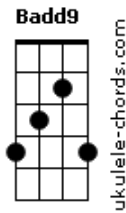

Conrado e Aleksandro - Trocadario do Carilho

tom:

Intro: E Badd9 Dbm A Badd9

E
Me fala quem nunca curtiu uma sofrência
Em qualquer boteco, uma conveniência

A
Bebendo gelado, quente, misturado

Escutando brega, gastando moeda

Badd9
Quem nunca bebeu ali no balcão

A
Cochilando em pé com copo na mão

E
Cuspindo no chão

A
Pinga de alambique é chique

Badd9
No copo de extrato ou de requeijão

Acordes

Moela de frango é uma iguaria

Pegar com palito ou pegando com a mão

A
Cerveja gelada no bico

Badd9
Seja long neck, latinha ou latão

E
Isso é ser rico todo dia

Badd9
Essa é a moda que nois bebe

Dbm
Que só combina com as pinga que nois escuta

A Badd9 E
Desculpa, é as pinga que nois bebe e as moda que nois escuta