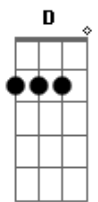

Conrado e Aleksandro - Cowboy do Trecho

Tom: **D**

Intro: **D G A D G (Bm) A**

D **G** **A**
Moça você não sabe o perigo que eu sou

D **G** **A**
Eu sou pós graduado na arte do amor

D **G** **A**
Vai dizer, você nunca ouviu falar em mim

D **G** **A**
Sou um cowboy do trecho, pode me chamar assim

Bm **G**
Sou pau pra toda obra

D **A**
Tem cachaça eu tô bebendo

Bm **G** **D** **G** **A**
Onde tem moda de viola, me chama que eu vou correndo

D
Chama eu pra mexer

Bm
Chama eu pra coisar

G
Chama eu pra beber

A
Sou do trecho, pode me chamar

D
Chama eu pro esquema

Bm
Chama eu pra coisar

G
Chama eu pro buteco

A
E põe o pen drive que tem C&A

Chama eu

Acordes

© ukulele-chords.com