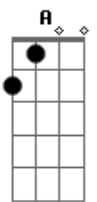

© ukulele-chords.com