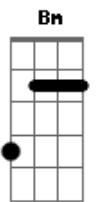

© ukulele-chords.com