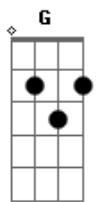

© ukulele-chords.com