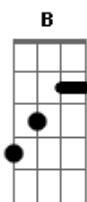

ukulele-chords.com