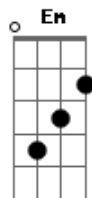

Conociendo Rusia - La Puerta

tom:

Intro: F C F C

F C
Todo el tiempo me persigue la razón

F C
No estoy tranquilo

F C
Voy buscando una nueva solución

F C
Que calme el día

Dm Em Dm G
La puerta te vi cerrar

F C
Todo el tiempo miro afuera

F C
Y me quedo con el sol Estoy perdido

F Am C F C
Atrapado Sin señal sin conexión Es un peligro (uhhh)

Dm Em Fm G
La puerta te vi cerrar Estas tan lejos

Acordes

© ukulele-chords.com

© ukulele-chords.com

© ukulele-chords.com

© ukulele-chords.com

© ukulele-chords.com

© ukulele-chords.com

© ukulele-chords.com

© ukulele-chords.com

C C7 F Fm
Todo el tiempo me pregunto Para que venimos a este mundo
C C7 F Fm C
Tu mirada me lo explica Solo en un segundo