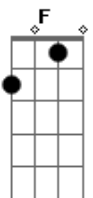

F C
Todo el tiempo miro afuera

F C
Y me quedo con el sol Estoy perdido

F Am C F C
Atrapado Sin señal sin conexión Es un peligro (uhhh)

Dm Em Fm G
La puerta te vi cerrar Estas tan lejos

Acordes

© ukulele-chords.com