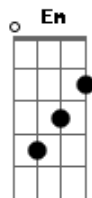

Conociendo Rusia - La Puerta

tom:

Intro: F C F C

F C
Todo el tiempo me persigue la razón

F C
No estoy tranquilo

F C
Voy buscando una nueva solución

F C
Que calme el día

Dm Em Dm G
La puerta te vi cerrar

F C
Todo el tiempo miro afuera

F C
Y me quedo con el sol Estoy perdido

F Am C F C
Atrapado sin señal sin conexión Es un peligro (uhhh)

Dm Em Fm G
La puerta te vi cerrar Estas tan lejos

Acordes

© ukulele-chords.com

© ukulele-chords.com

© ukulele-chords.com

© ukulele-chords.com

© ukulele-chords.com

© ukulele-chords.com

© ukulele-chords.com

© ukulele-chords.com

C C7 F Fm
Todo el tiempo me pregunto Para que venimos a este mundo
C C7 F Fm C
Tu mirada me lo explica Solo en un segundo