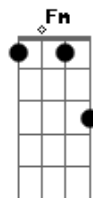

F C
Todo el tiempo miro afuera

F C
Y me quedo con el sol Estoy perdido

F Am C F C
Atrapado sin señal sin conexión Es un peligro (uhhh)

Dm Em Fm G
La puerta te vi cerrar Estas tan lejos

Acordes

© ukulele-chords.com

© ukulele-chords.com

© ukulele-chords.com

© ukulele-chords.com

© ukulele-chords.com

© ukulele-chords.com

© ukulele-chords.com

© ukulele-chords.com

C C7 F Fm
Todo el tiempo me pregunto Para que venimos a este mundo
C C7 F Fm C
Tu mirada me lo explica Solo en un segundo

(C F)

Dm Em Fm G
La puerta te vi cerrar Estas tan lejos

Todo el tiempo me pregunto
Para que venimos a este mundo
Tu mirada me lo explica
Solo en un segundo

Todo el tiempo me pregunto
Para que venimos a este mundo
Tu mirada me lo explica
Solo en un segundo
En un segundo (uhhh)