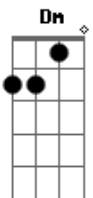

© ukulele-chords.com