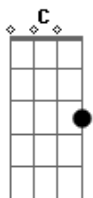

Conociendo Rusia - La Puerta

tom:

Intro: F C F C

F C
Todo el tiempo me persigue la razón

F C
No estoy tranquilo

F C
Voy buscando una nueva solución

F C
Que calme el día

Dm Em Dm G
La puerta te vi cerrar

F C
Todo el tiempo miro afuera

F C
Y me quedo con el sol Estoy perdido

F Am C F C
Atrapado Sin señal sin conexión Es un peligro (uhhh)

Dm Em Fm G
La puerta te vi cerrar Estas tan lejos

Acordes

© ukulele-chords.com

(C F)

Dm Em Fm G
La puerta te vi cerrar Estas tan lejos

Todo el tiempo me pregunto
Para que venimos a este mundo
Tu mirada me lo explica
Solo en un segundo

Todo el tiempo me pregunto
Para que venimos a este mundo
Tu mirada me lo explica
Solo en un segundo
En un segundo (uhhh)