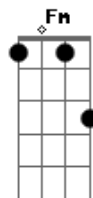

F C
Todo el tiempo miro afuera

F C
Y me quedo con el sol Estoy perdido

F Am C F C
Atrapado Sin señal sin conexión Es un peligro (uhhh)

Dm Em Fm G
La puerta te vi cerrar Estas tan lejos

Acordes

© ukulele-chords.com

© ukulele-chords.com

© ukulele-chords.com

© ukulele-chords.com

© ukulele-chords.com

© ukulele-chords.com

© ukulele-chords.com

© ukulele-chords.com

C C7 F Fm
Todo el tiempo me pregunto Para que venimos a este mundo
C C7 F Fm C
Tu mirada me lo explica Solo en un segundo

(C F)

Dm Em Fm G
La puerta te vi cerrar Estas tan lejos

Todo el tiempo me pregunto
Para que venimos a este mundo
Tu mirada me lo explica
Solo en un segundo

Todo el tiempo me pregunto
Para que venimos a este mundo
Tu mirada me lo explica
Solo en un segundo
En un segundo (uhhh)