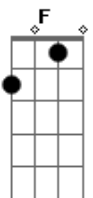

F C
Todo el tiempo miro afuera

F C
Y me quedo con el sol Estoy perdido

F Am C F C
Atrapado sin señal sin conexión Es un peligro (uhhh)

Dm Em Fm G
La puerta te vi cerrar Estas tan lejos

Acordes

© ukulele-chords.com