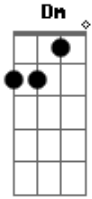

© ukulele-chords.com