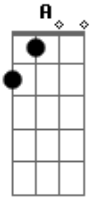

© ukulele-chords.com