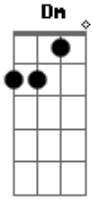

Conjunto de Carimbó Flor da Cidade - O Conjunto Esta Formado (Pelo Ronco do Pandeiro)

tom:

Am

Pelo ronco do pandeiro, na batida do tambor
 No chiado do milheiro, maraca e banjo sim senhor

O conjunto tá formado, pra cantar o carimbó
 Toque-toque, reco-reco, onça e flauta de bambú

Cavalheiro na frente, a dama vai à trás
 Dança carimbó é gostoso é bom de mais

Acordes

© ukulele-chords.com

© ukulele-chords.com

© ukulele-chords.com

© ukulele-chords.com