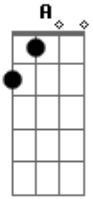

Conjunto de Carimbó Flor da Cidade - O Conjunto Esta Formado (Pelo Ronco do Pandeiro)

tom:

Am

Pelo ronco do pandeiro, na batida do tambor
 No chiado do milheiro, maraca e banjo sim senhor

O conjunto tá formado, pra cantar o carimbó
 Toque-toque, reco-reco, onça e flauta de bambú

Cavalheiro na frente, a dama vai à trás
 Dança carimbó é gostoso é bom de mais

Acordes

© ukulele-chords.com

© ukulele-chords.com

© ukulele-chords.com

© ukulele-chords.com