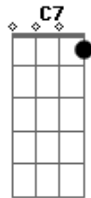

© ukulele-chords.com