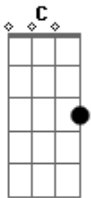

Conjunto de Carimbó Flor da Cidade - Eu Sou Pescador

tom: C

A colheira, a gaivota e o lindo guará C G C
Vou pegar meu barco G
E vou navegar C G
Eu sou pescador G
Da beira do mar C F

Eu sou pescador, sou conhecedor da beira do mar C
Conheço as praias, peixes e aves desse lugar C
O maçarico, a garça branca que mora lá C7 F

Acordes

© ukulele-chords.com