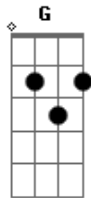

© ukulele-chords.com