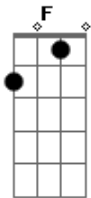

© ukulele-chords.com