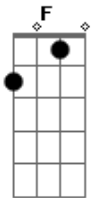

Conjunto de Carimbó Flor da Cidade - A Lua e o Mar

F tom:

Lua cheia você conhece, voe confia
Ela clareia que nem o dia
Você sabe como é

F7 Bb F
Quando amanhece, a maré cresce, desaparece
Muitas coisas acontecem, inclusive com a mulher
A lua e o mar, na sua direção
Ela pode mexer com seu coração

Acordes

© ukulele-chords.com