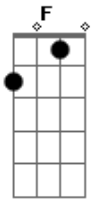

Conjunto de Carimbó Flor da Cidade - A Lua e o Mar

F tom:

Lua cheia você conhece, voe confia
Ela clareia que nem o dia
Você sabe como é

F7 Bb F
Quando amanhece, a maré cresce, desaparece
Muitas coisas acontecem, inclusive com a mulher
A lua e o mar, na sua direção
Ela pode mexer com seu coração

Acordes

© ukulele-chords.com