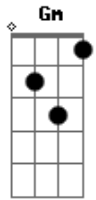

© ukulele-chords.com

© ukulele-chords.com