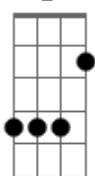

© ukulele-chords.com

E