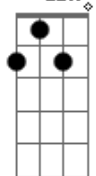

© ukulele-chords.com

Gbm