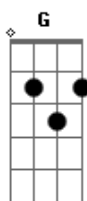

Congregação Cristã no Brasil - Vivo Por Cristo

tom:

G D C G
Vivo por Cristo, o bom Salvador
D G C D
Vivo provando do Seu grande amor
G D C B
Cristo, o Mestre, na cruz expirou
C G C G
Por Sua morte, perdão me doou

G C
Jesus, Pastor divino, entrego a Ti meu ser
D G Ab D
Pois, com Teu sacrifício, fizeste-me viver
G C
Amor celeste e santo mostraste sobre a cruz
C G C D G

Glorioso é pertencer a Ti, ó, Salvador Jesus!

G D C G
É um tesouro de grande valor
D G C D
A salvação que me deu o Senhor
G D C B
Tenho esperança de entrar lá nos céus
C G C G
E, com o Mestre, estar junto a Deus

G D C G
Humildemente eu atenderei
D G C D
Aos bons conselhos de Cristo, meu Rei
G D C B
Em grande apreço terei Seu amor
C G C G
Glória e honra a Cristo, o Senhor!

Acordes