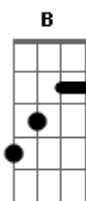

© ukulele-chords.com