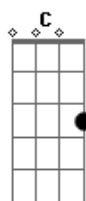

© ukulele-chords.com