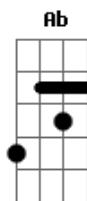

© ukulele-chords.com