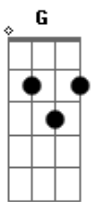

Congregação Cristã no Brasil - Tua Vida É Triste

tom:

Tua vida é triste? Tens profunda dor? G D
Queres um auxílio, um libertador? G
Aceitando a Cristo, paz receberás C
Força e alegria dele alcançarás G C D G
Fardo de pecado carregando estás? G D
Jugo de justiça de Jesus terás G
Ouve a mensagem de amor sem par G C D G

Para que com Cristo possas caminhar

Por caminho largo andas sem ter paz? G D
Cristo é a senda que feliz te faz? G
Confiando nele, tu encontrarás C
Salvação eterna, salvação veraz G C D G
Olha para o alto, de onde vem a luz G D G
E verás então a glória de Jesus C G D C D
Que sublime obra consumou na cruz G C
Ao celeste reino ele te conduz G C D G

Acordes

© ukulele-chords.com