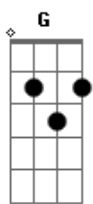

Congregação Cristã no Brasil - Tua Vida É Triste

tom:

Tua vida é triste? Tens profunda dor? G D
Queres um auxílio, um libertador? G
Aceitando a Cristo, paz receberás C
Força e alegria dele alcançarás G C D G
Fardo de pecado carregando estás? G D
Jugo de justiça de Jesus terás G
Ouve a mensagem de amor sem par G C D G

Para que com Cristo possas caminhar

Por caminho largo andas sem ter paz? G D
Cristo é a senda que feliz te faz? G
Confiando nele, tu encontrarás C
Salvação eterna, salvação veraz G C D G
Olha para o alto, de onde vem a luz G D G
E verás então a glória de Jesus C G D C D
Que sublime obra consumou na cruz G C
Ao celeste reino ele te conduz G C D G

Acordes

© ukulele-chords.com