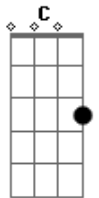

© ukulele-chords.com