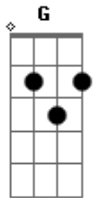

© ukulele-chords.com