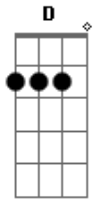

© ukulele-chords.com