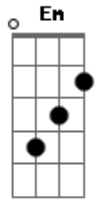

© ukulele-chords.com