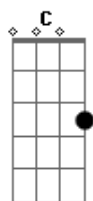

© ukulele-chords.com