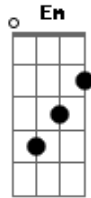

© ukulele-chords.com