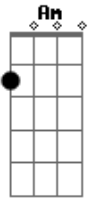

© ukulele-chords.com