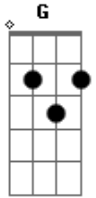

© ukulele-chords.com