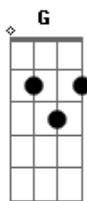

Congregação Cristã no Brasil - 232 - Seguro Estou

Tom: G

G
Seguro estou de que Jesus me ajudara
Bm C G G7
E, la do céu, de força e fé me proverá
C D G
Se a ele eu servir e a sua lei cumprir,
D G
Bem certo estou de que Jesus me ajudara.
G D G
Não Deixara a minha fé se abalar

Bm C G G7
eu seguirei ao meu Senhor sem duvidar;
C D G
Com afeto guardarei a doutrina do meu Rei
D G
Que, neste mundo orientara meu caminhar
G D G
Meu coração esta firmado no Senhor
Bm C G
Alicerçado nessa rocha de amor
D G
Cristo irá me receber, quandoem Gloria aparecer
D G
Firmado estou no meu bendito Redentor

Acordes