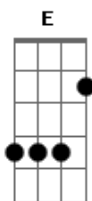

© ukulele-chords.com

© ukulele-chords.com