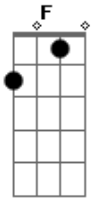

Confraria da Costa - Corda Bamba

Tom: F
Intro: Am

Há um raio no horizonte
As árvores a dançar
Com o vento que vem de longe
Fazer seu chapéu voar

Logo a frente, um precipício
E ao longe, um temporal
Os minutos são inimigos
De um dilema crucial

É preciso ao menos uma corda
Para atravessar o abismo
Com uma pitada de sorte
Outra de malabarismo

Com um nó forte e a fé cega
O outro lado alcançar
Quando se está na corda bamba
Não se baixa o olhar

[Solo]

Acordes

© ukulele-chords.com