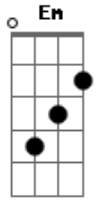

© ukulele-chords.com