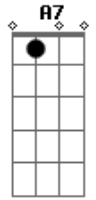

© ukulele-chords.com