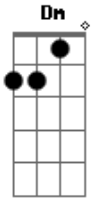

Confraria da Costa - Confidencial

Tom: F

(Dm Dm7 Dm7 Dm Bb7 A7)

Tranquem a porta da minha casa

Depois preguem as janelas

Por uns tempos, eu acho,

Vou me ausentar

Cortem o fio do telefone

Soltem os cães sobre o carteiro

Por uns tempos, eu acho,

Acordes

© ukulele-chords.com