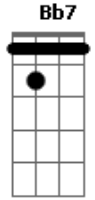

© ukulele-chords.com