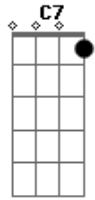

© ukulele-chords.com

© ukulele-chords.com

© ukulele-chords.com

Vou me calar

( Em Em7 Em7 Em C7 B7 )

Joguem fora a tv  
Podem até vender meu rádio  
Não é hora, eu acho,  
De escutar

( Em Em7 Em7 Em C7 B7 )

Toquem fogo nos meus livros  
E no jornal todo domingo  
Não é hora, eu já disse,  
De me informar