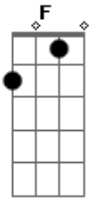

© ukulele-chords.com