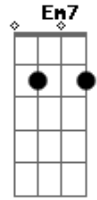

© ukulele-chords.com