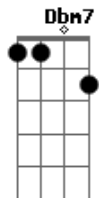

© ukulele-chords.com

E A
Tão grande é a distância
Gbm B D
Tão grande é a distância!

(B D Dm)
(B D Dm)
(A B D E A)
(A B D E A)

[Ponte]

Bm7 Dbm7
Somente por alguma voluntária
D E
Vontade da parte de Deus
Bm7 Dbm7
A qual agradou-lhe expressar
D E
Por meio de um pacto

[Final] D Bm7