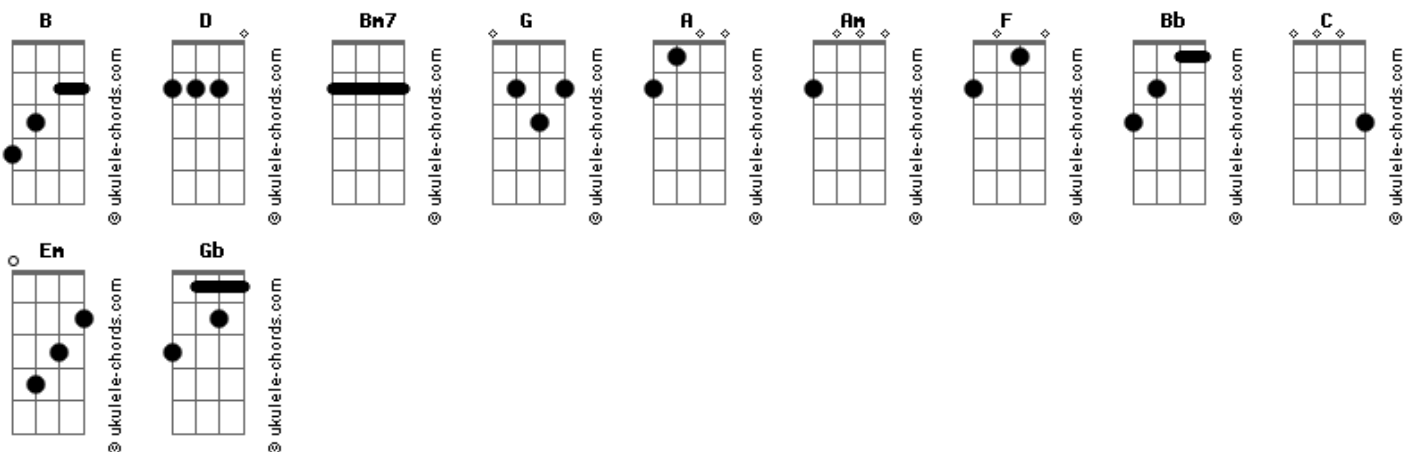

# Confissão No Canto - O Mediador

tom: **D**

**D**  
Uhuuu Uhoo Uhuuu

**D**  
Aproouve a Deus  
**Bm7**  
Em seu eterno propósito  
**G A Bm7**  
Escolher e ordenar o Senhor Jesus  
**G A D**  
O seu Filho Unigênito

**D**  
Para ser o Mediador  
**Bm7**  
Entre Deus e o homem  
**G A Bm7**  
O Profeta, Sacerdote e Rei  
**G A D**  
O Cabeça e Salvador de sua Igreja

[Refrão A]

**Am G**  
Desde toda a eternidade  
**F**  
Deu-lhe um povo  
**Am G**  
Para ser sua semente  
**D**  
E no devido tempo, ser por ele remido

**Am G**  
Desde toda a eternidade  
**F**  
Deu-lhe um povo  
**Am G**

## Acordes

Para ser sua semente

**D**  
E no devido tempo, ser por ele remido

( **Bb C Am** )  
( **G F Em** )  
( **Bb C D** )  
( **Bb C Am** )  
( **G F Em** )

[Refrão B]

**D Bm7**  
Povo chamado, justificado  
**G A**  
Santificado e glorificado