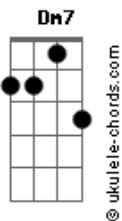

# Confissão No Canto - Escolhidos Em Cristo - Cfw Cap 3, Seção 5

tom:

Intro: F G Am7 Am7  
F G C Am7 C Am7

C A7 A7  
Antes que o mundo fosse cria.....do  
Dm Dm G G  
Conforme o eterno e imutável propósito  
C A7 A7  
Segundo o seu santo conse.....lho  
Dm Dm G G  
O beneplácito de sua vontade

[Refrão]

C Bb  
Deus escolheu em Cristo  
F G  
Para a glória eterna os homens  
C Bb  
Que são predestinados  
F G  
Para a vida, para vida ah ah

## Acordes

Deus escolheu em Cristo  
F G  
Para a glória eterna os homens  
C Bb  
Que são predestinados  
F G  
Pro louvor da gloriosa graça  
( C Am7 C Am7 )

[Ponte]

Dm7 G  
Ele escolheu de sua livre graça e amor  
C Am  
Não por previsão de fé, não por boas obras  
Dm7 G  
Ou por qualquer outra coisa que o movesse  
Am G  
Como condição ou causa, na criatura