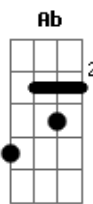

Conexión Cielo - Eterna Roca

tom:
Capostraste na 1ª casa ^{Ab (forma dos acordes no tom de G)}
Oh-oh-oh-oh-oh ^{G D}
Oh-oh-oh-oh-oh ^{G D}
Oh ^A
Oh ^{D G}
Eterna roca es mi Jesús ^{A D}
Refugio en la tempestad ^{D G}
Confianza he puesto yo en él ^{A D}
Refugio en la tempestad ^{D G}
Roca eterna, nuestra protección ^{Bm7 A D}
Nuestra fuerza, nuestro salvador ^{G D Bm Bm7}
Nuestro auxilio en la tribulación ^{D A D}
Consolación en el dolor ^{G D}
Oh-oh-oh-oh-oh ^{G D}
Oh-oh-oh-oh-oh ^A
Oh ^{D G}
Es sombra en día de calor ^{A D}
Refugio en la tempestad ^{D G}
Defensa eterna es mi Señor ^{A D}

Refugio en la tempestad ^{G D}
Roca eterna, nuestra protección ^{Bm7 A D}
Nuestra fuerza, nuestro salvador ^{G D Bm Bm7}
Nuestro auxilio en la tribulación ^{D A D}
Consolación en el dolor ^{G D}
Oh-oh-oh-oh-oh ^{G D}
Oh-oh-oh-oh-oh ^{G A}
Oh-oh-oh-oh-oh ^{D G}
Oh, roca eterna, mi Jesús ^{A D}
Refugio en la tempestad ^{D G}
Sé tú mi guía, fuerza y luz ^{A D}
Refugio en la tempestad ^{G D}
Roca eterna, nuestra protección ^{Bm7 A D}
Nuestra fuerza, nuestro salvador ^{G D Bm}
Nuestro auxilio en la tribulación ^{D A D}
Consolación en el dolor ^{G D}
Oh-oh-oh-oh-oh ^{G D}
Oh-oh-oh-oh-oh ^{A D}
Oh-oh ^{A D}

Acordes

© ukulele-chords.com