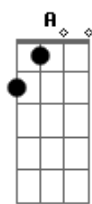

© ukulele-chords.com