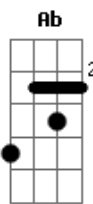

Conexión Cielo - Eterna Roca

tom:
Capostraste na 1ª casa ^{Ab (forma dos acordes no tom de G)}

^G
Oh-oh-oh-oh-oh
^D
Oh-oh-oh-oh-oh
^A
Oh

^D ^G
Eterna roca es mi Jesús
^A ^D
Refugio en la tempestad
^D ^G
Confianza he puesto yo en él
^A ^D
Refugio en la tempestad

^G ^D
Roca eterna, nuestra protección
^{Bm7} ^A ^D
Nuestra fuerza, nuestro salvador
^G ^D ^{Bm} ^{Bm7}
Nuestro auxilio en la tribulación
^D ^A ^D
Consolación en el dolor
^G ^D
Oh-oh-oh-oh-oh
^G ^D
Oh-oh-oh-oh-oh
^A
Oh

^D ^G
Es sombra en día de calor
^A ^D
Refugio en la tempestad
^D ^G
Defensa eterna es mi Señor
^A ^D

Refugio en la tempestad

^G ^D
Roca eterna, nuestra protección
^{Bm7} ^A ^D
Nuestra fuerza, nuestro salvador
^G ^D ^{Bm} ^{Bm7}
Nuestro auxilio en la tribulación
^D ^A ^D
Consolación en el dolor
^G ^D
Oh-oh-oh-oh-oh
^G ^D
Oh-oh-oh-oh-oh

^G ^D
Oh-oh-oh-oh-oh
^G ^A
Oh-oh-oh-oh-oh

^D ^G
Oh, roca eterna, mi Jesús
^A ^D
Refugio en la tempestad
^D ^G
Sé tú mi guía, fuerza y luz
^A ^D
Refugio en la tempestad

^G ^D
Roca eterna, nuestra protección
^{Bm7} ^A ^D
Nuestra fuerza, nuestro salvador
^G ^D ^{Bm}
Nuestro auxilio en la tribulación
^D ^A ^D
Consolación en el dolor
^G ^D
Oh-oh-oh-oh-oh
^G ^D
Oh-oh-oh-oh-oh
^A ^D
Oh-oh

Acordes

© ukulele-chords.com