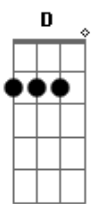

© ukulele-chords.com