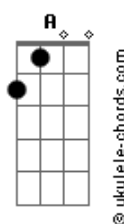

Conexión Cielo - Eterna Roca

tom:

Ab (forma dos acordes no tom de G)

Capostrate na 1ª casa

G D
Oh-oh-oh-oh-oh
G D
Oh-oh-oh-oh-oh
A
Oh

D G
Eterna roca es mi Jesús
A D
Refugio en la tempestad
D G
Confianza he puesto yo en él
A D
Refugio en la tempestad

G D
Roca eterna, nuestra protección
Bm7 A D
Nuestra fuerza, nuestro salvador
G D Bm Bm7
Nuestro auxilio en la tribulación
D A D
Consolación en el dolor
G D
Oh-oh-oh-oh-oh
G D
Oh-oh-oh-oh-oh
A
Oh

D G
Es sombra en día de calor
A D
Refugio en la tempestad
D G
Defensa eterna es mi Señor
A D

Acordes

Refugio en la tempestad

G D
Roca eterna, nuestra protección
Bm7 A D
Nuestra fuerza, nuestro salvador
G D Bm Bm7
Nuestro auxilio en la tribulación
D A D
Consolación en el dolor
G D
Oh-oh-oh-oh-oh
G D
Oh-oh-oh-oh-oh

G D
Oh-oh-oh-oh-oh
G A
Oh-oh-oh-oh-oh

D G
Oh, roca eterna, mi Jesús
A D
Refugio en la tempestad
D G
Sé tú mi guía, fuerza y luz
A D
Refugio en la tempestad

G D
Roca eterna, nuestra protección
Bm7 A D
Nuestra fuerza, nuestro salvador
G D Bm
Nuestro auxilio en la tribulación
D A D
Consolación en el dolor

G D
Oh-oh-oh-oh-oh
G D
Oh-oh-oh-oh-oh
A D
Oh-oh