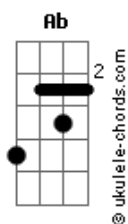

Conexión Cielo - Eterna Roca

tom:

Ab (forma dos acordes no tom de G)

Capostrate na 1ª casa

G D
Oh-oh-oh-oh-oh
G D
Oh-oh-oh-oh-oh
A
Oh

D G
Eterna roca es mi Jesús
A D
Refugio en la tempestad
D G
Confianza he puesto yo en él
A D
Refugio en la tempestad

G D
Roca eterna, nuestra protección
Bm7 A D
Nuestra fuerza, nuestro salvador
G D Bm Bm7
Nuestro auxilio en la tribulación
D A D
Consolación en el dolor
G D
Oh-oh-oh-oh-oh
G D
Oh-oh-oh-oh-oh
A
Oh

D G
Es sombra en día de calor
A D
Refugio en la tempestad
D G
Defensa eterna es mi Señor
A D

Acordes

Refugio en la tempestad

G D
Roca eterna, nuestra protección
Bm7 A D
Nuestra fuerza, nuestro salvador
G D Bm Bm7
Nuestro auxilio en la tribulación
D A D
Consolación en el dolor
G D
Oh-oh-oh-oh-oh
G D
Oh-oh-oh-oh-oh

G D
Oh-oh-oh-oh-oh
G A
Oh-oh-oh-oh-oh

D G
Oh, roca eterna, mi Jesús
A D
Refugio en la tempestad
D G
Sé tú mi guía, fuerza y luz
A D
Refugio en la tempestad

G D
Roca eterna, nuestra protección
Bm7 A D
Nuestra fuerza, nuestro salvador
G D Bm
Nuestro auxilio en la tribulación
D A D
Consolación en el dolor

G D
Oh-oh-oh-oh-oh
G D
Oh-oh-oh-oh-oh
A D
Oh-oh