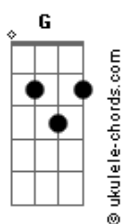

Conexión Cielo - Eterna Roca

tom:

Ab (forma dos acordes no tom de G)

Capostrate na 1ª casa

G D
Oh-oh-oh-oh-oh
G D
Oh-oh-oh-oh-oh
A
Oh

D G
Eterna roca es mi Jesús
A D
Refugio en la tempestad
D G
Confianza he puesto yo en él
A D
Refugio en la tempestad

G D
Roca eterna, nuestra protección
Bm7 A D
Nuestra fuerza, nuestro salvador
G D Bm Bm7
Nuestro auxilio en la tribulación
D A D
Consolación en el dolor
G D
Oh-oh-oh-oh-oh
G D
Oh-oh-oh-oh-oh
A
Oh

D G
Es sombra en día de calor
A D
Refugio en la tempestad
D G
Defensa eterna es mi Señor
A D

Acordes

Refugio en la tempestad

G D
Roca eterna, nuestra protección
Bm7 A D
Nuestra fuerza, nuestro salvador
G D Bm Bm7
Nuestro auxilio en la tribulación
D A D
Consolación en el dolor
G D
Oh-oh-oh-oh-oh
G D
Oh-oh-oh-oh-oh

G D
Oh-oh-oh-oh-oh
G A
Oh-oh-oh-oh-oh

D G
Oh, roca eterna, mi Jesús
A D
Refugio en la tempestad
D G
Sé tú mi guía, fuerza y luz
A D
Refugio en la tempestad

G D
Roca eterna, nuestra protección
Bm7 A D
Nuestra fuerza, nuestro salvador
G D Bm
Nuestro auxilio en la tribulación
D A D
Consolación en el dolor

G D
Oh-oh-oh-oh-oh
G D
Oh-oh-oh-oh-oh
A D
Oh-oh