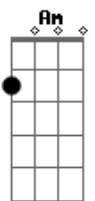

© ukulele-chords.com