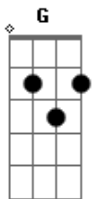

Conexión Cielo - Enviame

tom:

A (forma dos acordes no tom de G)

Capostrate na 2ª casa

Intro: C Em D C Em D C

[Primeira Parte]

Conocí el lugar
 Donde hay tantas luchas
 Hay oscuridad
 Tanta soledad

Conocí el lugar
 Donde la mies es mucha
 Hay necesidad
 Ganas de cambiar

Fue tu salvación que dibujó
 Una nueva dirección
 Que mis sueños transformó

[Refrão]

Respondo a tu llamado una vez más
 No importa lo que tenga que entregar
 Estoy en donde siempre quise estar
 Yendo en busca de la mies
 Que tú me enviaste a recoger

Responderé, a tu llamado otra vez
 Responderé, amado Dios envíame

Responderé, a tu llamado otra vez
 Responderé, amado Dios envíame

Acordes

© ukulele-chords.com

© ukulele-chords.com

© ukulele-chords.com

© ukulele-chords.com