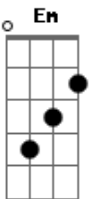

Conexión Cielo - Enviame

tom:

A (forma dos acordes no tom de G)

Capostrate na 2ª casa

Intro: C Em D C Em D C

[Primeira Parte]

Conocí el lugar
 Donde hay tantas luchas
 Hay oscuridad
 Tanta soledad

Conocí el lugar
 Donde la mies es mucha
 Hay necesidad
 Ganas de cambiar

Fue tu salvación que dibujó
 Una nueva dirección
 Que mis sueños transformó

[Refrão]

Respondo a tu llamado una vez más
 No importa lo que tenga que entregar
 Estoy en donde siempre quise estar
 Yendo en busca de la mies
 Que tú me enviaste a recoger

Responderé, a tu llamado otra vez
 Responderé, amado Dios envíame

Responderé, a tu llamado otra vez
 Responderé, amado Dios envíame

Acordes

© ukulele-chords.com

© ukulele-chords.com

© ukulele-chords.com

© ukulele-chords.com