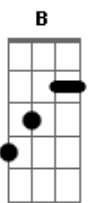

© ukulele-chords.com