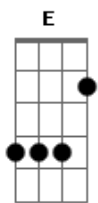

Conexión Cielo - El Ladrón

tom:

Intro: E B A E

Recordando su pasado con tanto dolor
En la prisión esperaba su momento
Su verdadero nombre casi nadie escucho
Solo el ladrón le decían allí dentro
Ni siquiera puso resistencia
Cuando abrieron esa puerta
Y lo empezaron a golpear
Entendía que eso merecía por vivir Aquella vida
Que jamás pudo cambiar
Que hoy se iba terminar
Y allí lo esperaba aquella cruz
Caminando a paso lento
Lentamente iba muriendo
Y allí se apagaba toda luz
Recordando los momentos Que lo hicieron
Vivir esto
Y allí se preguntaba otra vez
Acaso aún hay esperanza para mí
Será que hay algo mas o Todo acaba aquí

E Dbm
Lleno de dolor y tanta Desesperación
Reconoció al que estaba a su lado
E Dbm
Que llevaba puesto una corona especial
Y sin razón estaba allí crucificado
Gbm B
Recordó que había escuchado
Que podía hacer milagros
B Dbm Gbm
Y cambiar el corazon
Que Era el rey que tantos esperaron
E B Dbm
Y simplemente con mirarlo se dio cuenta del amor
B A
En sus ojos de dolor
Abm A
Y allí se encendía una luz
E
Que acababa con el miedo
Abm
En el último momento
A Abm A
Y allí le grito desde la cruz
E
Con su último aliento
Abm
Cuando vengas en tu reino
A B
Señor tan solo acuérdate de mí
E B A
Y Jesús le dijo Vas a estar conmigo en un lugar
E B A
Donde el dolor ya nunca más existirá
E B A
En mis palabras solo tienes que confiar
E B A
Que a personas como tu vine a salvar

Acordes

© ukulele-chords.com