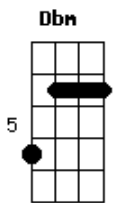

© ukulele-chords.com