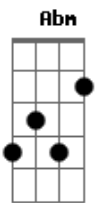

© ukulele-chords.com