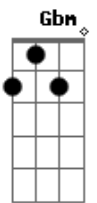

© ukulele-chords.com