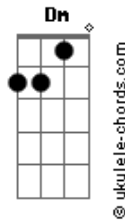

Conexión Cielo - Buscas

tom:

Intro: C G Am F

[Primeira Parte]

C G
Buscas
Am F C
Corazones que no temen ir
G Am F
Al campo de batalla

[Segunda Parte]

C G
Buscas
Am F C
Vidas dedicadas a servir
G Am F
Que amen tu palabra

[Pre-Refrão]

G Am F
Buscas luces en la oscuridad
G Am G
Que no tengan miedo de brillar

[Refrão]

C G Am
Porque la mies en verdad es mucha
F C G Am
Y no tengo excusas, para decir no

F C
Si me llamaste a ser
G Am F C G Am
Ese que tu buscas, que no tiene dudas de la decisión
F Dm G
De entregar de nuevo el corazón a tu misión

(C G Am F)
(C G Am F)

[Terceira Parte]

Acordes

C G
Buscas
Am F C G Am F
A los que se entregan de verdad, y no a los mejores

[Quarta Parte]

C G
Buscas
Am F C G Am F
A los que comparten sin dudar, tus grandes bendiciones