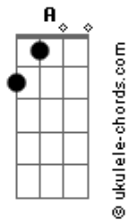

Conexión Cielo - Buscas

tom:

Intro: C G Am F

[Primeira Parte]

C G
Buscas
Am F C
Corazones que no temen ir
G Am F
Al campo de batalla

[Segunda Parte]

C G
Buscas
Am F C
Vidas dedicadas a servir
G Am F
Que amen tu palabra

[Pre-Refrão]

G Am F
Buscas luces en la oscuridad
G Am G
Que no tengan miedo de brillar

[Refrão]

C G Am
Porque la mies en verdad es mucha
F C G Am
Y no tengo excusas, para decir no

F C
Si me llamaste a ser
G Am F C G Am
Ese que tu buscas, que no tiene dudas de la decisión
F Dm G
De entregar de nuevo el corazón a tu misión

(C G Am F)
(C G Am F)

[Terceira Parte]

Acordes

C G
Buscas
Am F C G Am F
A los que se entregan de verdad, y no a los mejores

[Quarta Parte]

C G
Buscas
Am F C G Am F
A los que comparten sin dudar, tus grandes bendiciones