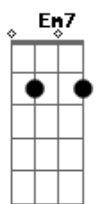

© ukulele-chords.com