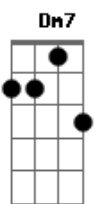

© ukulele-chords.com