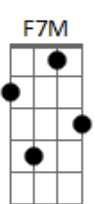

© ukulele-chords.com