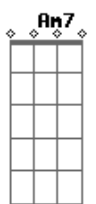

© ukulele-chords.com