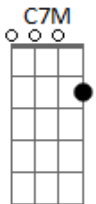

© ukulele-chords.com