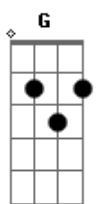

© ukulele-chords.com