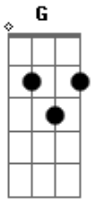

Conde Só Brega - Leila

tom:

G

Intro: Am G Am

Am G
Leila, quero te ver

Porquê não posso viver sem você! (Sem você, meu amor)

Am G
Leila, (ôô) quero te ver

Porquê não posso viver sem você!

(Am G Am)

[Primeira Parte]

Dm Am
Eu pensei, que um dia pudesse lhe esquecer

Dm Am
Hoje eu sei que não vivo sem você

Não posso, e nem quero, amorzinho, te perder!

G Am
Se tudo que eu tenho na vida, benzinho, é você

É você, meu amor!

Acordes

© ukulele-chords.com