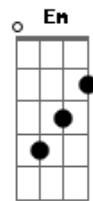

Conde & Drácula - Cavalo de Aço

tom:

Intro: G F Dm C F
G C Dm G
C Em F G C

C G C
No meu cavalo de aço
Em F C Dm
Eu vou percorrendo o sertão
Dbm Dm
Com a minha alma em pedaço
G Dm C
Procurando amor de ilusão

C Dm C
Quando eu saí daqui
Em F Em Dm
Fui montado no meu alazão
F Dm Em F
Que na cidade grande vendi
Dm G C
Com vergonha de ser do sertão

C F G C
Lá na selva de pedra venci
F G C
Fui chamado até de senhor
G Dm G C
Mas o tempo passou e esqueci
Dm G C

Acordes

© ukulele-chords.com

© ukulele-chords.com

© ukulele-chords.com

© ukulele-chords.com

© ukulele-chords.com

© ukulele-chords.com

Era aqui que eu tinha um amor

G C Dm
Por isso agora decidi
G C
E vivo louco a procurar
Dm
E onde você estiver
G C G C
Amor, eu hei de te encontrar

C F Dm
Por isso eu tenho um coração
G Dm C
Com a força que eu tinha no laço
F

E onde houver uma ilusão
Dm G C
Vai andar meu coração
G C
E o meu cavalo de aço