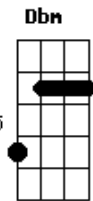

Conde & Drácula - Cavalo de Aço

tom:

Intro: G F Dm C F
G C Dm G
C Em F G C

C G C
No meu cavalo de aço
Em F C Dm
Eu vou percorrendo o sertão
Dbm Dm
Com a minha alma em pedaço
G Dm C
Procurando amor de ilusão

C Dm C
Quando eu saí daqui
Em F Em Dm
Fui montado no meu alazão
F Dm Em F
Que na cidade grande vendi
Dm G C
Com vergonha de ser do sertão

C F G C
Lá na selva de pedra venci
F G C
Fui chamado até de senhor
G Dm G C
Mas o tempo passou e esqueci
Dm G C

Acordes

© ukulele-chords.com

© ukulele-chords.com

© ukulele-chords.com

© ukulele-chords.com

© ukulele-chords.com

© ukulele-chords.com

Era aqui que eu tinha um amor

G C Dm
Por isso agora decidi
G C
E vivo louco a procurar
Dm
E onde você estiver
G C G C
Amor, eu hei de te encontrar

C F Dm
Por isso eu tenho um coração
G Dm C
Com a força que eu tinha no laço
F

E onde houver uma ilusão
Dm G C
Vai andar meu coração
G C
E o meu cavalo de aço