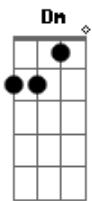

Conde & Drácula - Cavalo de Aço

tom:

Intro: G F Dm C F
G C Dm G
C Em F G C

C G C
No meu cavalo de aço
Em F C Dm
Eu vou percorrendo o sertão
Dbm Dm
Com a minha alma em pedaço
G Dm C
Procurando amor de ilusão

C Dm C
Quando eu saí daqui
Em F Em Dm
Fui montado no meu alazão
F Dm Em F
Que na cidade grande vendi
Dm G C
Com vergonha de ser do sertão

C F G C
Lá na selva de pedra venci
F G C
Fui chamado até de senhor
G Dm G C
Mas o tempo passou e esqueci
Dm G C

Acordes

© ukulele-chords.com

© ukulele-chords.com

© ukulele-chords.com

© ukulele-chords.com

© ukulele-chords.com

© ukulele-chords.com

Era aqui que eu tinha um amor

G C Dm
Por isso agora decidi
G C
E vivo louco a procurar
Dm
E onde você estiver
G C G C
Amor, eu hei de te encontrar

C F Dm
Por isso eu tenho um coração
G Dm C
Com a força que eu tinha no laço
F

E onde houver uma ilusão
Dm G C
Vai andar meu coração
G C
E o meu cavalo de aço