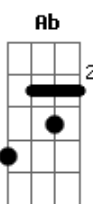

© ukulele-chords.com