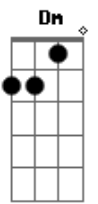

© ukulele-chords.com