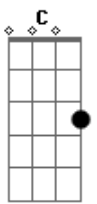

Conde do Forró - Isso É Coração

Tom: **D**

m
Intro: **Dm F C G**

Dm **F**
Chega a ser até engraçado
C
Sempre querendo ser a primeira
G
opção
Dm **F**
E me deixando sempre de lado
C **G**
Eu fico sem nenhuma direção
Dm **F**
Aí como é que faz sem cheiro da sua roupa

C
Sem beijo sem abraço
G
A cabeça já tá louca
Dm **F**
E aí então eu tento evitar que esse dengo
C **G**
Me faça correr atrás de você
C **G**
Olha vai me perder de novo

Isso não é novela nem muito menos
Am **F**
Um jogo, isso é coração

Se não mudar seu jeito vai ficar na
G
Solidão

Acordes

© ukulele-chords.com

© ukulele-chords.com

© ukulele-chords.com

© ukulele-chords.com

© ukulele-chords.com

© ukulele-chords.com