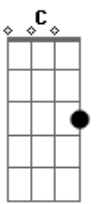

Conde do Forró - Isso É Coração

Tom: **D**

m
Intro: **Dm F C G**

Dm **F**
Chega a ser até engraçado
C
Sempre querendo ser a primeira
G
opção
Dm **F**
E me deixando sempre de lado
C **G**
Eu fico sem nenhuma direção
Dm **F**
Aí como é que faz sem cheiro da sua roupa

C
Sem beijo sem abraço
G
A cabeça já tá louca
Dm **F**
E aí então eu tento evitar que esse dengo
C **G**
Me faça correr atrás de você
C **G**
Olha vai me perder de novo

Isso não é novela nem muito menos
Am **F**
Um jogo, isso é coração

Se não mudar seu jeito vai ficar na
G
Solidão

Acordes

© ukulele-chords.com

© ukulele-chords.com

© ukulele-chords.com

© ukulele-chords.com

© ukulele-chords.com

© ukulele-chords.com