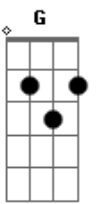

Conde do Forró - Isso É Coração

Tom: **D**

m
Intro: **Dm F C G**

Dm **F**
Chega a ser até engraçado
C
Sempre querendo ser a primeira
G
opção
Dm **F**
E me deixando sempre de lado
C **G**
Eu fico sem nenhuma direção
Dm **F**
Aí como é que faz sem cheiro da sua roupa

C
Sem beijo sem abraço
G
A cabeça já tá louca
Dm **F**
E aí então eu tento evitar que esse dengo
C **G**
Me faça correr atrás de você
C **G**
Olha vai me perder de novo

Isso não é novela nem muito menos
Am **F**
Um jogo, isso é coração

Se não mudar seu jeito vai ficar na
G
Solidão

Acordes

© ukulele-chords.com

© ukulele-chords.com

© ukulele-chords.com

© ukulele-chords.com

© ukulele-chords.com

© ukulele-chords.com