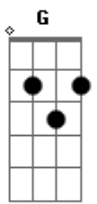

Conde do Forró - Isso É Coração

Tom: **D**

m
Intro: **Dm F C G**

Dm **F**
Chega a ser até engraçado
C
Sempre querendo ser a primeira
G
opção
Dm **F**
E me deixando sempre de lado
C **G**
Eu fico sem nenhuma direção
Dm **F**
Aí como é que faz sem cheiro da sua roupa

C
Sem beijo sem abraço
G
A cabeça já tá louca
Dm **F**
E aí então eu tento evitar que esse dengo
C **G**
Me faça correr atrás de você
C **G**
Olha vai me perder de novo

Isso não é novela nem muito menos
Am **F**
Um jogo, isso é coração

Se não mudar seu jeito vai ficar na
G
Solidão

Acordes

© ukulele-chords.com

© ukulele-chords.com

© ukulele-chords.com

© ukulele-chords.com

© ukulele-chords.com

© ukulele-chords.com