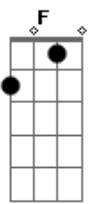

© ukulele-chords.com