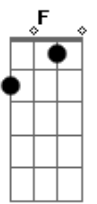

Conde do Forró - Isso É Coração

Tom: **D**

m
Intro: **Dm F C G**

Dm **F**
Chega a ser até engraçado
C
Sempre querendo ser a primeira
G
opção
Dm **F**
E me deixando sempre de lado
C **G**
Eu fico sem nenhuma direção
Dm **F**
Aí como é que faz sem cheiro da sua roupa

C
Sem beijo sem abraço
G
A cabeça já tá louca
Dm **F**
E aí então eu tento evitar que esse dengo
C **G**
Me faça correr atrás de você
C **G**
Olha vai me perder de novo

Isso não é novela nem muito menos
Am **F**
Um jogo, isso é coração

Se não mudar seu jeito vai ficar na
G
Solidão

Acordes

© ukulele-chords.com

© ukulele-chords.com

© ukulele-chords.com

© ukulele-chords.com

© ukulele-chords.com

© ukulele-chords.com