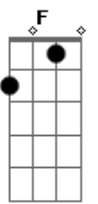

Conde do Forró - Isso É Coração

Tom: **D**

m
Intro: **Dm F C G**

Dm **F**
Chega a ser até engraçado
C
Sempre querendo ser a primeira
G
opção
Dm **F**
E me deixando sempre de lado
C **G**
Eu fico sem nenhuma direção
Dm **F**
Aí como é que faz sem cheiro da sua roupa

C
Sem beijo sem abraço
G
A cabeça já tá louca
Dm **F**
E aí então eu tento evitar que esse dengo
C **G**
Me faça correr atrás de você
C **G**
Olha vai me perder de novo

Isso não é novela nem muito menos
Am **F**
Um jogo, isso é coração

Se não mudar seu jeito vai ficar na
G
Solidão

Acordes

© ukulele-chords.com

© ukulele-chords.com

© ukulele-chords.com

© ukulele-chords.com

© ukulele-chords.com

© ukulele-chords.com