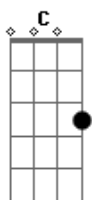

Concreto Humano - Homem Vitruviano

Tom: G
Intro: G Em C D - G Em A C

Em C G D
Gente inventando medição / É sempre um mesmo rótulo
Em C G D
Popular pra nomear / São bobos na corte da razão
Em C G D
Doce e inocente tentação / É viver um novo modo
Em C G
de pensar sem se importar / Com os tolos tentando a sua
justificação

(G C D Em) A C
Vivo o que eu quero ser...

Final: G Em C D - G Em A C - Em //

Acordes

© ukulele-chords.com

© ukulele-chords.com

© ukulele-chords.com

© ukulele-chords.com

© ukulele-chords.com