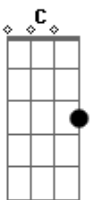

Concreto Humano - Homem Vitruviano

Tom: G
Intro: G Em C D - G Em A C

Em C G D
Gente inventando medição / É sempre um mesmo rótulo
Em C G D
Popular pra nomear / São bobos na corte da razão
Em C G D
Doce e inocente tentação / É viver um novo modo
Em C G
de pensar sem se importar / Com os tolos tentando a sua
justificação

(G C D Em) A C
Vivo o que eu quero ser...

Final: G Em C D - G Em A C - Em //

Acordes

© ukulele-chords.com

© ukulele-chords.com

© ukulele-chords.com

© ukulele-chords.com

© ukulele-chords.com