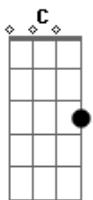

Concreto Humano - Homem Vitruviano

Tom: G
Intro: G Em C D - G Em A C

Em C G D
Gente inventando medição / É sempre um mesmo rótulo
Em C G D
Popular pra nomear / São bobos na corte da razão
Em C G D
Doce e inocente tentação / É viver um novo modo
Em C G
de pensar sem se importar / Com os tolos tentando a sua
justificação

(G C D Em) A C
Vivo o que eu quero ser...

Final: G Em C D - G Em A C - Em //

Acordes

© ukulele-chords.com

© ukulele-chords.com

© ukulele-chords.com

© ukulele-chords.com

© ukulele-chords.com