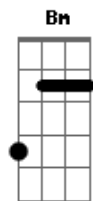

© ukulele-chords.com