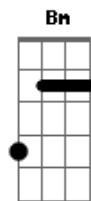

© ukulele-chords.com