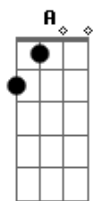

© ukulele-chords.com