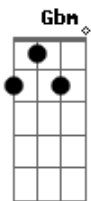

© ukulele-chords.com