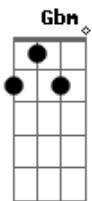

© ukulele-chords.com