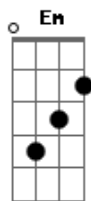

© ukulele-chords.com