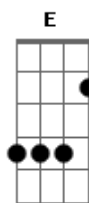

REFRÃO:
D A Dbm E
Sonhei errado e dei de cara no concreto azul
D A E E7
Cheguei no céu e conheci o chão
D A Dbm E
Mas eu abri os olhos em tempo de entender
D A E E7
Que todo o sonho concreto só existe com você

SOLO: A Dbm D (Dbm D)
A Dbm D (Dbm D)
A Dbm D (Dbm D)
Dbm D Dbm D Dbm D E E7

REFRÃO (só guitarra principal e voz):

D A Dbm E
Sonhei errado e dei de cara no concreto azul
D A E E7
Cheguei no céu e conheci o chão
D A Dbm E
Mas eu abri os olhos em tempo de entender
D A E E7
Que todo o sonho concreto só existe com você

REFRÃO (voltam todos):
D A Dbm E
Sonhei errado e dei de cara no concreto azul
D A E E7
Cheguei no céu e conheci o chão
D A Dbm E
Mas eu abri os olhos em tempo de entender
D A E E7
Que todo o sonho concreto só existe com você...

D A Dbm E
Que todo o sonho concreto só existe com você
D A E E7 A
Que todo o sonho concreto só existe com você...

Acordes

© ukulele-chords.com

© ukulele-chords.com

© ukulele-chords.com

© ukulele-chords.com