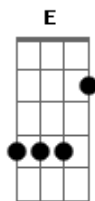

© ukulele-chords.com