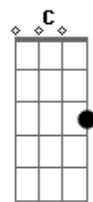

Concha - Narciso

Tom: E

Fiz um nó no meu pescoço

Sou um esboço

Do que eu queria ver

Mas ninguém me notou

E eu preciso de mais

Mais e mais

Do desejo que me leva ao teu cais

Cordiais

São os elos ancestrais que nos unem com o tempo

E lento

Me vejo num espelho tão cansado

Refrão

(A E Ab Dbm B A E Ab)

Diz qual o meio mais justificado pra buscar o fim

Pr'eu poder pegar o lado errado

E me perder em você

Refrão

(A E Ab Dbm B A E Ab)

Acordes

© ukulele-chords.com

© ukulele-chords.com

© ukulele-chords.com

© ukulele-chords.com

© ukulele-chords.com

© ukulele-chords.com

© ukulele-chords.com

© ukulele-chords.com

© ukulele-chords.com

© ukulele-chords.com