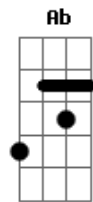

© ukulele-chords.com