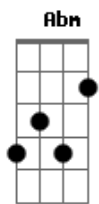

© ukulele-chords.com