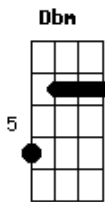

Concha - Narciso

Tom: E

Fiz um nó no meu pesçoço

Sou um esboço

Do que eu queria ver

Mas ninguém me notou

E eu preciso de mais

Mais e mais

Pr'eu poder pegar o lado errado

E me perder em você

Refrão

(A E Ab Dbm B A E Ab)

Acordes

© ukulele-chords.com

© ukulele-chords.com

© ukulele-chords.com