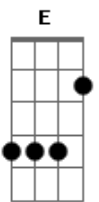

Concha - Narciso

Tom: E

Fiz um nó no meu pesçoço

Sou um esboço

Do que eu queria ver

Mas ninguém me notou

E eu preciso de mais

Mais e mais

Pr'eu poder pegar o lado errado

E me perder em você

Refrão

(A E Ab Dbm B A E Ab)

Acordes

© ukulele-chords.com

© ukulele-chords.com

© ukulele-chords.com