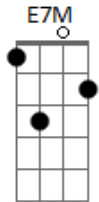

Concha - Narciso

Tom: E

Fiz um nó no meu pesçoço

Sou um esboço

Do que eu queria ver

Mas ninguém me notou

E eu preciso de mais

Mais e mais

Do desejo que me leva ao teu cais

Cordiais

São os elos ancestrais que nos unem com o tempo

E lento

Me vejo num espelho tão cansado

Refrão

(A E Ab Dbm B A E Ab)

Diz qual o meio mais justificado pra buscar o fim

Pr'eu poder pegar o lado errado

E me perder em você

Refrão

(A E Ab Dbm B A E Ab)

Acordes

© ukulele-chords.com

© ukulele-chords.com

© ukulele-chords.com