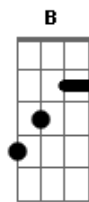

© ukulele-chords.com