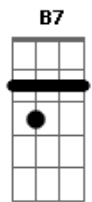

© ukulele-chords.com