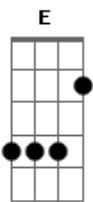

Concha - Narciso

Tom: E

Fiz um nó no meu pescoço

Sou um esboço

Do que eu queria ver

Mas ninguém me notou

E eu preciso de mais

Mais e mais

Pr'eu poder pegar o lado errado

E me perder em você

Refrão

(A E Ab Dbm B A E Ab)

Acordes

© ukulele-chords.com

© ukulele-chords.com

© ukulele-chords.com