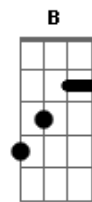

© ukulele-chords.com

© ukulele-chords.com