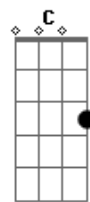

© ukulele-chords.com