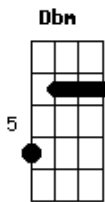

Concha - Narciso

Tom: E

Fiz um nó no meu pescoço

Sou um esboço

Do que eu queria ver

Mas ninguém me notou

E eu preciso de mais

Mais e mais

Pr'eu poder pegar o lado errado

E me perder em você

Refrão

(A E Ab Dbm B A E Ab)

Acordes

© ukulele-chords.com

© ukulele-chords.com

© ukulele-chords.com