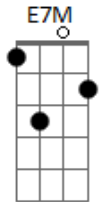

Concha - Narciso

Tom: E

Fiz um nó no meu pescoço

Sou um esboço

Do que eu queria ver

Mas ninguém me notou

E eu preciso de mais

Mais e mais

Do desejo que me leva ao teu cais

Cordiais

São os elos ancestrais que nos unem com o tempo

E lento

Me vejo num espelho tão cansado

Refrão

(A E Ab Dbm B A E Ab)

Diz qual o meio mais justificado pra buscar o fim

Pr'eu poder pegar o lado errado

E me perder em você

Refrão

(A E Ab Dbm B A E Ab)

Acordes

© ukulele-chords.com

© ukulele-chords.com

© ukulele-chords.com