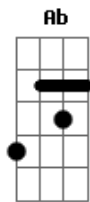

© ukulele-chords.com