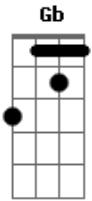

© ukulele-chords.com