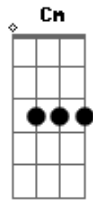

© ukulele-chords.com