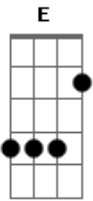

Concha - Mãe

Tom: E

Intro: E G A E

Posso ser meu avião^E
Pra sair do chão^G
Não preciso das suas^A asas^E
Pois já seu planar^E

Solte sua solidão^E
Questão de ser ou não^G
Como o alço da arara^A
Pronta pra voar^{Cm E}

(Cm E)
vocalização

(Gb A E)

Não há remédio não^E
Que cure a minha vontade^G
De te visitar^A

Não se apresse não^E
Tudo tem seu tempo^G
Como o canto da cigarra^A
Que vem pra sossegar^{Cm E}

(Cm E)
vocalização

Gb
Bateu a brisa^A
Deixei me levar^E

(Gb A E)

Acordes

© ukulele-chords.com