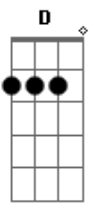

Concha - Augusta

Tom: G

(Em7 D7 A7 D7)

Diga quando vem
Que eu vou ser feliz
Quando souber, vida me diz
O que eu fiz?

(Em7 D7 A7 D7) - faça um baião bem groovado nesta hora -

Quando pulei, chorei, corri, sofri e cai do lado oposto
Da cerca

G Am7
Tô em casa mão pro alto

Em7 B7
Hoje vou até a esquina da Augusta

Acordes

© ukulele-chords.com

© ukulele-chords.com

© ukulele-chords.com

© ukulele-chords.com

© ukulele-chords.com