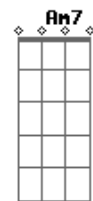

© ukulele-chords.com