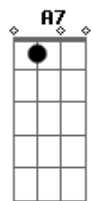

G Am7
Tô em casa mão pro alto

Em7 B7
Hoje vou até a esquina da Augusta

Acordes

© ukulele-chords.com

© ukulele-chords.com

© ukulele-chords.com

© ukulele-chords.com

© ukulele-chords.com