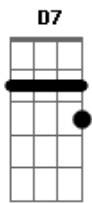

Concha - Augusta

Tom: G

(Em7 D7 A7 D7)

Diga quando vem
Que eu vou ser feliz
Quando souber, vida me diz
O que eu fiz?

(Em7 D7 A7 D7) - faça um baião bem groovado nesta hora -

Quando pulei, chorei, corri, sofri e cai do lado oposto
Da cerca

G Am7
Tô em casa mão pro alto

Em7 B7
Hoje vou até a esquina da Augusta

Acordes

© ukulele-chords.com

© ukulele-chords.com

© ukulele-chords.com

© ukulele-chords.com

© ukulele-chords.com