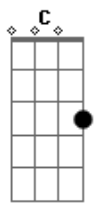

Concha - Augusta

Tom: G

(Em7 D7 A7 D7)

Diga quando vem
Que eu vou ser feliz
Quando souber, vida me diz
O que eu fiz?

(Em7 D7 A7 D7) - faça um baião bem groovado nesta hora -

Quando pulei, chorei, corri, sofri e cai do lado oposto
Da cerca

(Em7 D7 A7 D7)

O que me afeta me conduz

E a lesão é quase a mesma
Me avisa se você vier
Que eu ponho a janta na mesa

Em7 D7 A7 D7
Hoje eu vou sair para me divertir

Em7 D7
Solta o play, começa

G D
"aaaah"

C
Se é na rua vou descalço

G Am7
Tô em casa mão pro alto

Em7 B7
Hoje vou até a esquina da Augusta

Acordes

© ukulele-chords.com

© ukulele-chords.com

© ukulele-chords.com

© ukulele-chords.com

© ukulele-chords.com