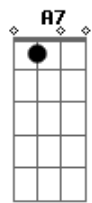

© ukulele-chords.com