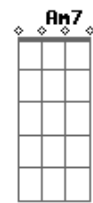

© ukulele-chords.com