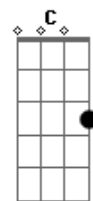

Concha - Augusta

Tom: G

(Em7 D7 A7 D7)

Diga quando vem
Que eu vou ser feliz
Quando souber, vida me diz
O que eu fiz?

(Em7 D7 A7 D7) - faça um baião bem groovado nesta hora -

Quando pulei, chorei, corri, sofri e cai do lado oposto
Da cerca

(Em7 D7 A7 D7)

O que me afeta me conduz

E a lesão é quase a mesma
Me avisa se você vier
Que eu ponho a janta na mesa

Em7 D7 A7 D7
Hoje eu vou sair para me divertir

Em7 D7
Solta o play, começa

G D
"aaaah"

C
Se é na rua vou descalço

G Am7
Tô em casa mão pro alto

Em7 B7
Hoje vou até a esquina da Augusta

Acordes

© ukulele-chords.com

© ukulele-chords.com

© ukulele-chords.com

© ukulele-chords.com

© ukulele-chords.com