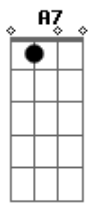

Concha - Augusta

Tom: G

(Em7 D7 A7 D7)

Diga quando vem
Que eu vou ser feliz
Quando souber, vida me diz
O que eu fiz?

(Em7 D7 A7 D7) - faça um baião bem groovado nesta hora -

Quando pulei, chorei, corri, sofri e cai do lado oposto
Da cerca

G Am7
Tô em casa mão pro alto

Em7 B7
Hoje vou até a esquina da Augusta

Acordes

© ukulele-chords.com

© ukulele-chords.com

© ukulele-chords.com

© ukulele-chords.com

© ukulele-chords.com