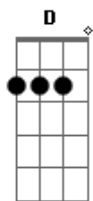

Concha - Augusta

Tom: G

(Em7 D7 A7 D7)

Diga quando vem
Que eu vou ser feliz
Quando souber, vida me diz
O que eu fiz?

(Em7 D7 A7 D7) - faça um baião bem groovado nesta hora -

Quando pulei, chorei, corri, sofri e cai do lado oposto
Da cerca

G Am7
Tô em casa mão pro alto

Em7 B7
Hoje vou até a esquina da Augusta

Acordes

© ukulele-chords.com

© ukulele-chords.com

© ukulele-chords.com

© ukulele-chords.com

© ukulele-chords.com