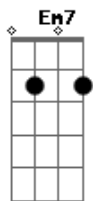

Concha - Augusta

Tom: G

(Em7 D7 A7 D7)

Diga quando vem
Que eu vou ser feliz
Quando souber, vida me diz
O que eu fiz?

(Em7 D7 A7 D7) - faça um baião bem groovado nesta hora -

Quando pulei, chorei, corri, sofri e cai do lado oposto
Da cerca

(Em7 D7 A7 D7)

O que me afeta me conduz

E a lesão é quase a mesma
Me avisa se você vier
Que eu ponho a janta na mesa

Em7 D7 A7 D7
Hoje eu vou sair para me divertir

Em7 D7
Solta o play, começa

G D
"aaaah"

C
Se é na rua vou descalço

G Am7
Tô em casa mão pro alto

Em7 B7
Hoje vou até a esquina da Augusta

Acordes

© ukulele-chords.com

© ukulele-chords.com

© ukulele-chords.com

© ukulele-chords.com

© ukulele-chords.com