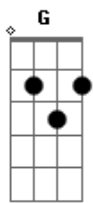

Concha - Augusta

Tom: G

(Em7 D7 A7 D7)

Diga quando vem
Que eu vou ser feliz
Quando souber, vida me diz
O que eu fiz?

(Em7 D7 A7 D7) - faça um baião bem groovado nesta hora -

Quando pulei, chorei, corri, sofri e cai do lado oposto
Da cerca

(Em7 D7 A7 D7)

O que me afeta me conduz

E a lesão é quase a mesma
Me avisa se você vier
Que eu ponho a janta na mesa

Em7 D7 A7 D7
Hoje eu vou sair para me divertir

Em7 D7
Solta o play, começa

G D
"aaaah"

C
Se é na rua vou descalço

G Am7
Tô em casa mão pro alto

Em7 B7
Hoje vou até a esquina da Augusta

Acordes

© ukulele-chords.com

© ukulele-chords.com

© ukulele-chords.com

© ukulele-chords.com

© ukulele-chords.com