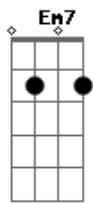

© ukulele-chords.com