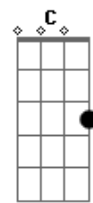

© ukulele-chords.com