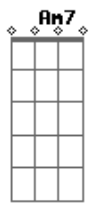

© ukulele-chords.com