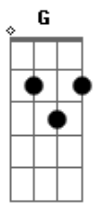

Concha - Augusta

Tom: G

(Em7 D7 A7 D7)

Diga quando vem
Que eu vou ser feliz
Quando souber, vida me diz
O que eu fiz?

(Em7 D7 A7 D7) - faça um baião bem groovado nesta hora -

Quando pulei, chorei, corri, sofri e cai do lado oposto
Da cerca

(Em7 D7 A7 D7)

O que me afeta me conduz

E a lesão é quase a mesma
Me avisa se você vier
Que eu ponho a janta na mesa

Em7 D7 A7 D7
Hoje eu vou sair para me divertir

Em7 D7
Solta o play, começa

G D
"aaaah"

C
Se é na rua vou descalço

G Am7
Tô em casa mão pro alto

Em7 B7
Hoje vou até a esquina da Augusta

Acordes

© ukulele-chords.com