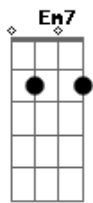

Concha - Augusta

Tom: G

(Em7 D7 A7 D7)

Diga quando vem
Que eu vou ser feliz
Quando souber, vida me diz
O que eu fiz?

(Em7 D7 A7 D7) - faça um baião bem groovado nesta hora -

Quando pulei, chorei, corri, sofri e cai do lado oposto
Da cerca

(Em7 D7 A7 D7)

O que me afeta me conduz

E a lesão é quase a mesma
Me avisa se você vier
Que eu ponho a janta na mesa

Em7 D7 A7 D7
Hoje eu vou sair para me divertir

Em7 D7
Solta o play, começa

G D
"aaaah"

C
Se é na rua vou descalço

G Am7
Tô em casa mão pro alto

Em7 B7
Hoje vou até a esquina da Augusta

Acordes

© ukulele-chords.com

© ukulele-chords.com

© ukulele-chords.com

© ukulele-chords.com

© ukulele-chords.com