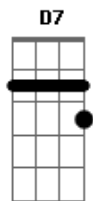

Concha - Augusta

Tom: G

(Em7 D7 A7 D7)

Diga quando vem
Que eu vou ser feliz
Quando souber, vida me diz
O que eu fiz?

(Em7 D7 A7 D7) - faça um baião bem groovado nesta hora -

Quando pulei, chorei, corri, sofri e cai do lado oposto
Da cerca

G Am7
Tô em casa mão pro alto

Em7 B7
Hoje vou até a esquina da Augusta

Acordes

© ukulele-chords.com

© ukulele-chords.com

© ukulele-chords.com

© ukulele-chords.com

© ukulele-chords.com