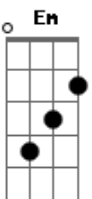

Comunità Cattolica Shalom - La Nostra Offerta D'amore

tom:

Intro: Bm G D A Bm G D A Em D G

D A G G(7M)
 Dalla vita offerta sull'altar
 D A G G(7M)
 Nuova vita rinascerà
 Bm G D A Em D G
 Quando il seme morirà, frutti maturi darà

D A G G(7M)
 Doni consacrati sull'altar
 D A G G(7M)
 Il Tempo unito all'Eternità
 Bm G D A Em
 Sacrificio di amor che sempre si rinnoverà

D G A A
 Questo è il miracolo: dalla Croce nuova vita nascerà

Bm G D A
 La nostra debolezza oggi è sull'altar
 Bm G D A
 Con la Tua Grandezza, Signor
 Bm G D A
 Tutta la nostra vita, nel vino e nel pane
 Bm G D A
 Questa è la nostra offerta d'amor

Bm G D A
 D'amor
 Bm G D A
 D'amor
 [Final] Em D G

Acordes

© ukulele-chords.com

© ukulele-chords.com

© ukulele-chords.com

© ukulele-chords.com

© ukulele-chords.com