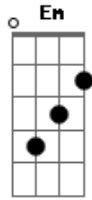

Comunidade Yeshuá - Pelas Mãos da Mãe

tom:

Intro: Em D C G

G Em
Pelas mãos da mãe
D G
Eu vou até Jesus
G Em
Pelas mãos da mãe
D A Em
Eu vou até Jesus

Em7 C D
E ali descansar minha dor
D C D
E ali repousar no senhor
Em D G
Pelas mãos da mãe eu vou até Jesus

G D Em
Pelas mãos da mãe
D G
Eu vou até Jesus
G D Em
Pelas mãos da mãe
D A Em
Eu vou até Jesus

Em7 C D
E ali descansar minha dor
D C7M D
E ali repousar no senhor
Em D G
Pelas mãos da mãe eu vou até Jesus

G D Em
Pelas mãos da mãe
D G
Eu vou até Jesus
G D Em
Pelas mãos da mãe
D A Em
Eu vou até Jesus

Acordes

© ukulele-chords.com

© ukulele-chords.com

© ukulele-chords.com

© ukulele-chords.com

© ukulele-chords.com