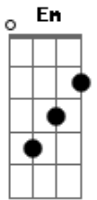

© ukulele-chords.com