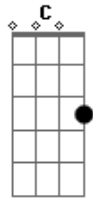

Comunidade Yeshuá - Pelas Mãos da Mãe

tom:

Intro: Em D C G

G Em
Pelas mãos da mãe
D G
Eu vou até Jesus
G Em
Pelas mãos da mãe
D A Em
Eu vou até Jesus

Em7 C D
E ali descansar minha dor
D C D
E ali repousar no senhor
Em D G
Pelas mãos da mãe eu vou até Jesus

G D Em
Pelas mãos da mãe
D G
Eu vou até Jesus
G D Em
Pelas mãos da mãe
D A Em
Eu vou até Jesus

Em7 C D
E ali descansar minha dor
D C7M D
E ali repousar no senhor
Em D G
Pelas mãos da mãe eu vou até Jesus

G D Em
Pelas mãos da mãe
D G
Eu vou até Jesus
G D Em
Pelas mãos da mãe
D A Em
Eu vou até Jesus

Acordes

© ukulele-chords.com

© ukulele-chords.com

© ukulele-chords.com

© ukulele-chords.com

© ukulele-chords.com