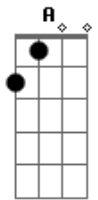

Comunidade Yeshuá - Pelas Mãos da Mãe

tom:

Intro: Em D C G

G Em
Pelas mãos da mãe
D G
Eu vou até Jesus
G Em
Pelas mãos da mãe
D A Em
Eu vou até Jesus

Em7 C D
E ali descansar minha dor
D C D
E ali repousar no senhor
Em D G
Pelas mãos da mãe eu vou até Jesus

G D Em
Pelas mãos da mãe
D G
Eu vou até Jesus
G D Em
Pelas mãos da mãe
D A Em
Eu vou até Jesus

Em7 C D
E ali descansar minha dor
D C7M D
E ali repousar no senhor
Em D G
Pelas mãos da mãe eu vou até Jesus

G D Em
Pelas mãos da mãe
D G
Eu vou até Jesus
G D Em
Pelas mãos da mãe
D A Em
Eu vou até Jesus

Acordes

© ukulele-chords.com