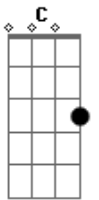

© ukulele-chords.com