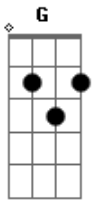

© ukulele-chords.com