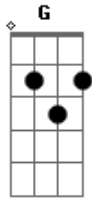

Comunidade Yeshuá - Pelas Mãos da Mãe

tom:

Intro: Em D C G

G Em
Pelas mãos da mãe
D G
Eu vou até Jesus
G Em
Pelas mãos da mãe
D A Em
Eu vou até Jesus

Em7 C D
E ali descansar minha dor
D C D
E ali repousar no senhor
Em D G
Pelas mãos da mãe eu vou até Jesus

G D Em
Pelas mãos da mãe
D G
Eu vou até Jesus
G D Em
Pelas mãos da mãe
D A Em
Eu vou até Jesus

Em7 C D
E ali descansar minha dor
D C7M D
E ali repousar no senhor
Em D G
Pelas mãos da mãe eu vou até Jesus

G D Em
Pelas mãos da mãe
D G
Eu vou até Jesus
G D Em
Pelas mãos da mãe
D A Em
Eu vou até Jesus

Acordes

© ukulele-chords.com

© ukulele-chords.com

© ukulele-chords.com

© ukulele-chords.com

© ukulele-chords.com