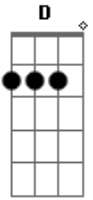

Comunidade Yeshuá - Pelas Mãos da Mãe

tom:

Intro: Em D C G

G Em
Pelas mãos da mãe
D G
Eu vou até Jesus
G Em
Pelas mãos da mãe
D A Em
Eu vou até Jesus

Em7 C D
E ali descansar minha dor
D C D
E ali repousar no senhor
Em D G
Pelas mãos da mãe eu vou até Jesus

G D Em
Pelas mãos da mãe
D G
Eu vou até Jesus
G D Em
Pelas mãos da mãe
D A Em
Eu vou até Jesus

Em7 C D
E ali descansar minha dor
D C7M D
E ali repousar no senhor
Em D G
Pelas mãos da mãe eu vou até Jesus

G D Em
Pelas mãos da mãe
D G
Eu vou até Jesus
G D Em
Pelas mãos da mãe
D A Em
Eu vou até Jesus

Acordes

© ukulele-chords.com

© ukulele-chords.com

© ukulele-chords.com

© ukulele-chords.com

© ukulele-chords.com