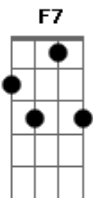

© ukulele-chords.com