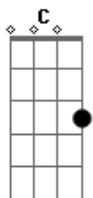

Comunidade Shalom - Tu Nos Atraíste

Tom: C

Refrão:

C Dm Em
Cada vez que comemos deste pão
F F7 G
o Teu corpo nos renova nesta comunhão
C Dm Em
Cada vez que bebemos deste vinho
F Am F7 G C
o Teu sangue nos transforma nesta comunhão de amor.

E7 Am F G C
Quem come deste pão viverá para sempre
Em Am G F C
só Tu tens palavras de vida, vida eterna
Em Am F C
para onde ir longe de Ti,
Em Am G F Dm G
Tu nos atraíste oh Senhor, eis nos aqui. Refrão

E7 Am F G C
Deus entre nós, holocausto de amor
Em Am G F C

eterna e nova aliança em teu sangue
Em Am F C
elevado na cruz cordeiro de Deus
Em Am G F Dm G
Tu nos atraíste oh Senhor, nós somos teus. Refrão

E7 Am F G C
Vimos-te Senhor tua glória refugir
Em Am G F C
em teu lado aberto encontramos plena paz
Em Am F C
Em teu corpo santo somos recriados
Em Am G F Dm G
Tu nos atraíste oh Senhor, vivo estás. Refrão

E7 Am F G C
Igreja tua esposa te espera com ardor
Em Am G F C
alimento de eternidade o teu corpo
Em Am F C
nesta comunhão banquete do céu
Em Am G F Dm G
Tu nos atraíste oh Senhor, eterno bem.

Acordes

© ukulele-chords.com