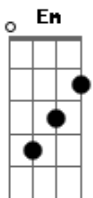

© ukulele-chords.com