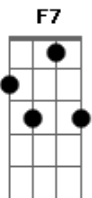

© ukulele-chords.com