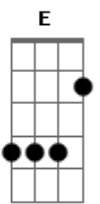

© ukulele-chords.com