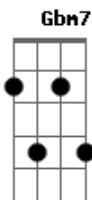

Comunidade Shalom - Perdoa-me

Tom: E

E Abm E
Senhor, que Te deixaste ferir
E A Gbm7 E
Do Teu sangue vem a Paz!
Gbm7 Dbm B
Aqui estou, perdoa - me!

Dbm7 Abm A E
Ky...rie eleison
E B A
Kyri...e...e eleison
Abm E Gbm7 A
Ky...rie...e eleison
Dbm7 B E
Ooo...o.o

E B E
Oh Cristo, elevado na Cruz
E A A E
És Amigo do pe...cador!
Gbm7 Dbm7 B
Aqui estou, perdoa - me!

Dbm7 B A E

Christe eleison
E B Dbm B A
Chris...te...e eleison
B E Gbm7 E A
Chri...ste...e eleison
Dbm7 B E
Ooo...o.o

E B E
Senhor, da morte, Vencedor.
E A A E
Verdadeiro filho de Deus!
Gbm7 Dbm7 B
Aqui estou, perdoa - me!

Dbm7 B A E
Ky...rie eleison
E B Dbm B A
Kyri...e...e eleison
B E Gbm7 E A
Ky...rie...e eleison
Dbm7 B E
Ooo...o.o
Dbm7 B (E)
Ooo...o.o...

Acordes

© ukulele-chords.com

© ukulele-chords.com

© ukulele-chords.com

© ukulele-chords.com

© ukulele-chords.com

© ukulele-chords.com

© ukulele-chords.com