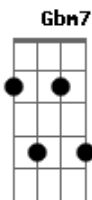

Comunidade Shalom - Perdoa-me

Tom: E

E Abm E
Senhor, que Te deixaste ferir
E A Gbm7 E
Do Teu sangue vem a Paz!
Gbm7 Dbm B
Aqui estou, perdoa - me!

Dbm7 Abm A E
Ky...rie eleison
E B A
Kyri...e...e eleison
Abm E Gbm7 A
Ky...rie...e eleison
Dbm7 B E
Ooo...o.o

E B E
Oh Cristo, elevado na Cruz
E A A E
És Amigo do pe...gador!
Gbm7 Dbm7 B
Aqui estou, perdoa - me!

Dbm7 B A E

Christe eleison
E B Dbm B A
Chris...te...e eleison
B E Gbm7 E A
Chri...ste...e eleison
Dbm7 B E
Ooo...o.o

E B E
Senhor, da morte, Vencedor.
E A A E
Verdadeiro filho de Deus!
Gbm7 Dbm7 B
Aqui estou, perdoa - me!

Dbm7 B A E
Ky...rie eleison
E B Dbm B A
Kyri...e...e eleison
B E Gbm7 E A
Ky...rie...e eleison
Dbm7 B E
Ooo...o.o
Dbm7 B (E)
Ooo...o.o...

Acordes

© ukulele-chords.com

© ukulele-chords.com

© ukulele-chords.com

© ukulele-chords.com

© ukulele-chords.com

© ukulele-chords.com

© ukulele-chords.com