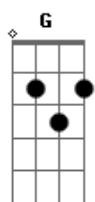

Comunidade Shalom - Kyrie Eleison

Tom: G
Intro: G - D - Em - Bm - C - G - Am7 / C - G - Am - G - (D)

G D Em Bm
Como a ovelha perdida, pelo pecado ferida
C D Eb Em D
Eu te suplico perdão, ó bom pastor

G D Em Bm C G Am7 C G Am G
)
Kyrie Eleison, Kyrie Eleison, Ky-ri-ie Ele e e

G D Em Bm
Como o ladrão perdoado, encontro o paraíso ao teu lado
C D Eb Em D

Lembra-te de mim, pecador por tua cruz
G D Em Bm C G Am7 C G Am G (D
)
Christe Eleison, Christe Eleison Chri i iste Ele e e

G D Em Bm
(D Como a pecadora caída, derramo aos teus pés minha vida
C D Eb Em D
Vê as lágrimas do meu coração e salva-me!

G D Em Bm C G Am7 C G Am G (D
)
Kyrie Eleison, Kyrie Eleison, Ky-ri-ie Ele e e

Acordes

© ukulele-chords.com