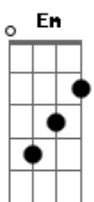

Comunidade Shalom - Kyrie Eleison

Tom: G
Intro: G - D - Em - Bm - C - G - Am7 / C - G - Am - G - (D)

G D Em Bm
Como a ovelha perdida, pelo pecado ferida
C D Eb Em D
Eu te suplico perdão, ó bom pastor

G D Em Bm C G Am7 C G Am G
)
Kyrie Eleison, Kyrie Eleison, Ky-ri-ie Ele e e

G D Em Bm
Como o ladrão perdoado, encontro o paraíso ao teu lado
C D Eb Em D

Lembra-te de mim, pecador por tua cruz
G D Em Bm C G Am7 C G Am G (D
)
Christe Eleison, Christe Eleison Chri i iste Ele e e

G D Em Bm
(D Como a pecadora caída, derramo aos teus pés minha vida
C D Eb Em D
Vê as lágrimas do meu coração e salva-me!

G D Em Bm C G Am7 C G Am G (D
)
Kyrie Eleison, Kyrie Eleison, Ky-ri-ie Ele e e

Acordes

© ukulele-chords.com

© ukulele-chords.com

© ukulele-chords.com

© ukulele-chords.com

© ukulele-chords.com

© ukulele-chords.com