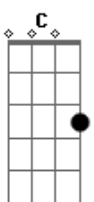

Comunidade Shalom - Kyrie Eleison

Tom: G
Intro: G - D - Em - Bm - C - G - Am7 / C - G - Am - G - (D)

G D Em Bm
Como a ovelha perdida, pelo pecado ferida
C D Eb Em D
Eu te suplico perdão, ó bom pastor

G D Em Bm C G Am7 C G Am G
)
Kyrie Eleison, Kyrie Eleison, Ky-ri-ie Ele e e

G D Em Bm
Como o ladrão perdoado, encontro o paraíso ao teu lado
C D Eb Em D

Lembra-te de mim, pecador por tua cruz
G D Em Bm C G Am7 C G Am G (D
)
Christe Eleison, Christe Eleison Chri i iste Ele e e

G D Em Bm
(D Como a pecadora caída, derramo aos teus pés minha vida
C D Eb Em D
Vê as lágrimas do meu coração e salva-me!

G D Em Bm C G Am7 C G Am G (D
)
Kyrie Eleison, Kyrie Eleison, Ky-ri-ie Ele e e

Acordes

© ukulele-chords.com

© ukulele-chords.com

© ukulele-chords.com

© ukulele-chords.com

© ukulele-chords.com

© ukulele-chords.com