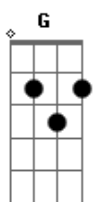

Comunidade Shalom - Kyrie Eleison

Tom: G

Intro: G - D - Em - Bm - C - G - Am7 / C - G - Am - G - (D)

G D Em Bm
Como a ovelha perdida, pelo pecado ferida
C D Eb Em D
Eu te suplico perdão, ó bom pastor

G D Em Bm C G Am7 C G Am G
)
Kyrie Eleison, Kyrie Eleison, Ky-ri-ie Ele e e

G D Em Bm
Como o ladrão perdoado, encontro o paraíso ao teu lado
C D Eb Em D

Lembra-te de mim, pecador por tua cruz

G D Em Bm C G Am7 C G Am G (D
)
Christe Eleison, Christe Eleison Chri i iste Ele e e

G D Em Bm
Como a pecadora caída, derramo aos teus pés minha vida
C D Eb Em D
Vê as lágrimas do meu coração e salva-me!

G D Em Bm C G Am7 C G Am G (D
)
Kyrie Eleison, Kyrie Eleison, Ky-ri-ie Ele e e

Acordes

© ukulele-chords.com