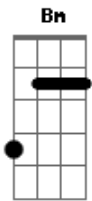

© ukulele-chords.com