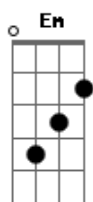

© ukulele-chords.com