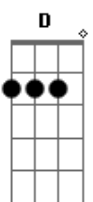

© ukulele-chords.com