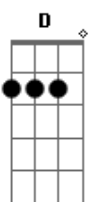

© ukulele-chords.com