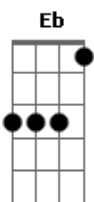

© ukulele-chords.com