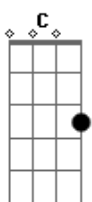

© ukulele-chords.com