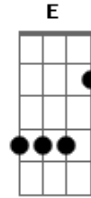

© ukulele-chords.com