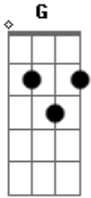

Comunidade Shalom - Kyrie Eleison

Tom: G
Intro: G D Em Bm C G [C G Am7 G] G

G D Em Bm
Como a ovelha perdida, pelo pecado ferida
C Am D E C D
Eu te suplico perdão, ó bom pastor

G D Em C Am7 G Cm Bm Am G C

D
Kyrie Eleison, Kyrie Eleison, Ky-ri-ie Ele-e-e-ison

Como o ladrão perdoado, encontro o paraíso ao teu lado
Lembra-te de mim, pecador por tua cruz

Christe Eleison (3x)

Como a pecadora caída, derramo aos teus pés minha vida
Vê as lágrimas do meu coração e salva-me!

Acordes

© ukulele-chords.com