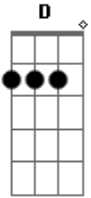

Comunidade Shalom - Kyrie Eleison

Tom: G
Intro: G D Em Bm C G [C G Am7 G] G

G D Em Bm
Como a ovelha perdida, pelo pecado ferida
C Am D E C D
Eu te suplico perdão, ó bom pastor

G D Em C Am7 G Cm Bm Am G C

D
Kyrie Eleison, Kyrie Eleison, Ky-ri-ie Ele-e-e-ison

Como o ladrão perdoado, encontro o paraíso ao teu lado
Lembra-te de mim, pecador por tua cruz

Christe Eleison (3x)

Como a pecadora caída, derramo aos teus pés minha vida
Vê as lágrimas do meu coração e salva-me!

Acordes

© ukulele-chords.com

© ukulele-chords.com

© ukulele-chords.com

© ukulele-chords.com

© ukulele-chords.com

© ukulele-chords.com

© ukulele-chords.com

© ukulele-chords.com

© ukulele-chords.com