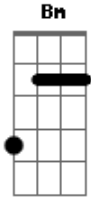

© ukulele-chords.com