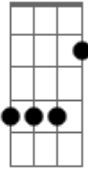

© ukulele-chords.com

E