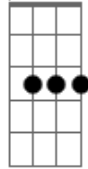

© ukulele-chords.com

Cm