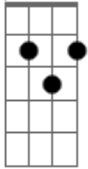

Comunidade Shalom - Kyrie Eleison

Tom: G
Intro: G D Em Bm C G [C G Am7 G] G

G D Em Bm
Como a ovelha perdida, pelo pecado ferida
C Am D E C D
Eu te suplico perdão, ó bom pastor

G D Em C Am7 G Cm Bm Am G C

D
Kyrie Eleison, Kyrie Eleison, Ky-ri-ie Ele-e-e-ison

Como o ladrão perdoado, encontro o paraíso ao teu lado
Lembra-te de mim, pecador por tua cruz

Christe Eleison (3x)

Como a pecadora caída, derramo aos teus pés minha vida
Vê as lágrimas do meu coração e salva-me!

Acordes

G