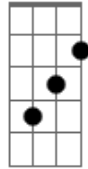

© ukulele-chords.com

Em