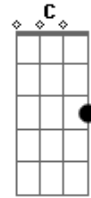

© ukulele-chords.com